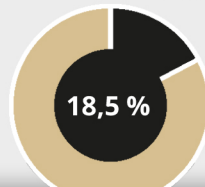

EMPLEO EN LA CADENA DE VALOR

DEL EMPLEO INDUSTRIAL

DEL EMPLEO TOTAL EN ESPAÑA

▶ **TOTAL: 369.036 personas**